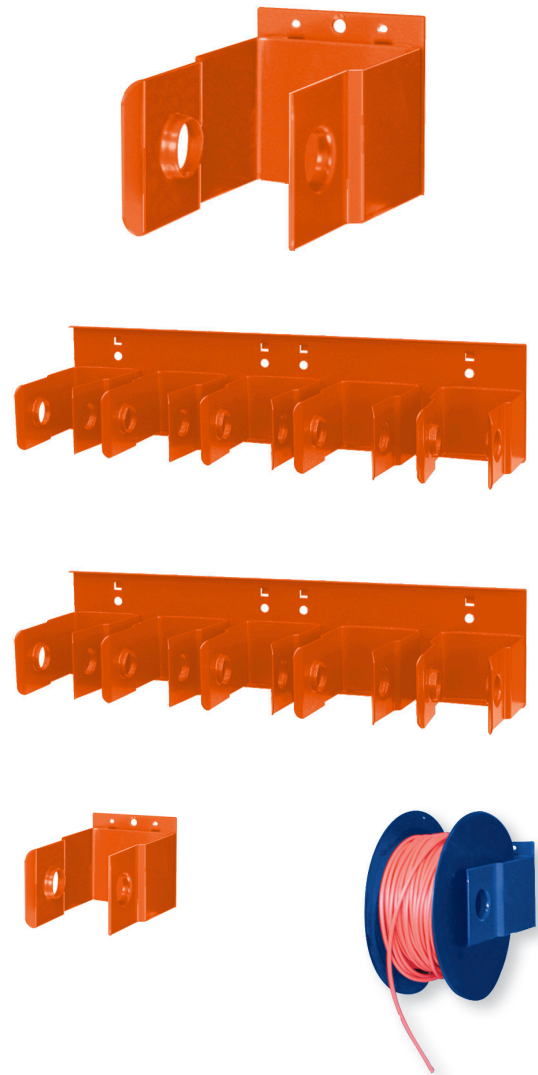

Kabelspender, 1-fach / 5-fach

- ▶ Sichere Aufbewahrung und Trennung von Kabeln
 - Mit Befestigungsmaterial – Kabel nicht im Lieferumfang enthalten
- ▶ Einfach zu bedienen
 - Spezielle Halterungen verhindern unerwünschtes Abwickeln
 - Spulen können einzeln gewechselt werden
 - Einfache Handhabung bei Größeneinstellung und Zuschnitt
- ▶ Anpassbar
 - Kann an einer Werkstattwand oder auf einer Montageplatte auf BERA-Modulen oder -Wagen befestigt werden
 - Geeignet für Kabelrollen oder Schrumpfschlauchboxen (Breite 60 mm)

Technische Daten

Material	Stahlblech
----------	------------

Artikelbezeichnung	Höhe	Breite	Tiefe	Farbe	VPE Stück	Artikel-Nr.
Kabelabroller, 1-fach	72 mm	73 mm	125 mm	orange	1	100095
Kabelabroller, 1-fach	72 mm	73 mm	125 mm	blau	1	1003981
Kabelabroller 5-fach	105 mm	440 mm	121 mm	orange	1	100080
Kabelabroller 5-fach	105 mm	440 mm	121 mm	blau	1	1003979*

* Die Lieferzeit beträgt ca. 60 Tage

Lieferbares Zubehör	VPE Stück	Artikel-Nr.
Abreißschiene 144,4x70,5x85,5, orange	1	100098
Kabelspule leer	1	372056
Kabelführung Version 2, orange	1	216185