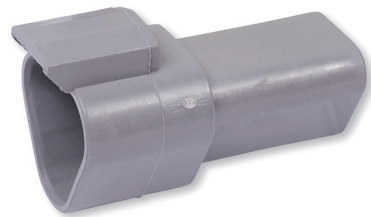

## Wasserdichte Steckverbinder DEUTSCH DT Reparaturteile

- ▶ Schutz von elektrischen Anschlüssen vor Feuchtigkeit und Schmutz
  - Gute elektrische Verbindung garantiert
- ▶ Entsprechend IEC 60529 und DIN 40050-9
- ▶ Schutzklasse IP68
  - Staub- und wasserdicht gegen Strahlwasser und Eintauchen in Wasser bei einer Wassertiefe über 1 m

### Technische Daten

Schutzklasse	IP68
--------------	------

365885  
01

365892  
02

365886  
03

365893  
04

365887  
05

365894  
06

365888  
07

365895  
08

365889  
09

365896  
10

365890  
11

365897  
12

No.	Artikelbezeichnung	Anzahl Pole	Querschnitt	Männlich / Weiblich	VPE Stück	Artikel-Nr.
01	DT Gehäuse für Stiftkontakte	2-pin	0.5 - 1.5 mm <sup>2</sup>	Männlich	10	365885
02	DT Gehäuse für Buchsenkontakte	2-pin	0.5 - 1.5 mm <sup>2</sup>	Weiblich	10	365892
03	DT Gehäuse für Stiftkontakte	3-pin	0.5 - 1.5 mm <sup>2</sup>	Männlich	10	365886
04	DT Gehäuse für Buchsenkontakte	3-pin	0.5 - 1.5 mm <sup>2</sup>	Weiblich	10	365893
05	DT Gehäuse für Stiftkontakte	4-pin	0.5 - 1.5 mm <sup>2</sup>	Männlich	10	365887
06	DT Gehäuse für Buchsenkontakte	4-pin	0.5 - 1.5 mm <sup>2</sup>	Weiblich	10	365894
07	DT Gehäuse für Stiftkontakte	6-pin	0.5 - 1.5 mm <sup>2</sup>	Männlich	5	365888
08	DT Gehäuse für Buchsenkontakte	6-pin	0.5 - 1.5 mm <sup>2</sup>	Weiblich	5	365895
09	DT Gehäuse für Stiftkontakte	8-pin	0.5 - 1.5 mm <sup>2</sup>	Männlich	5	365889
10	DT Gehäuse für Buchsenkontakte	8-pin	0.5 - 1.5 mm <sup>2</sup>	Weiblich	5	365896
11	DT Gehäuse für Stiftkontakte	12-pin	0.5 - 1.5 mm <sup>2</sup>	Männlich	5	365890
12	DT Gehäuse für Buchsenkontakte	12-pin	0.5 - 1.5 mm <sup>2</sup>	Weiblich	5	365897

12304[AGR]

**Verwandte Artikel**

	VPE Stück	Artikel-Nr.
DT Stiftkontakt	100	365891
DT Buchsenkontakt	100	365898
DT Dichtstopfen weiß	100	367078
Entriegelungswerkzeug DT-RT1	1	367085