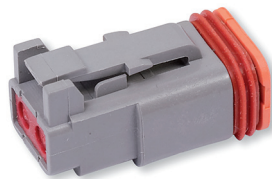

## Wasserdichte Steckverbinder DEUTSCH DT Reparaturteile

- ▶ Schutz von elektrischen Anschlüssen vor Feuchtigkeit und Schmutz
  - Gute elektrische Verbindung garantiert
- ▶ Entsprechend IEC 60529 und DIN 40050-9
- ▶ Schutzklasse IP68
  - Staub- und wasserdicht gegen Strahlwasser und Eintauchen in Wasser bei einer Wassertiefe über 1 m

### Technische Daten

Schutzklasse	IP68
--------------	------

365885  
01

365892  
02

365886  
03

365893  
04

365887  
05

365894  
06

365888  
07

365895  
08

365889  
09

365896  
10

365890  
11

365897  
12

No.	Artikelbezeichnung	Anzahl Pole	Querschnitt	Männlich / Weiblich	VPE Stück	Artikel-Nr.
01	DT Gehäuse für Stiftkontakte	2-pin	0.5 - 1.5 mm <sup>2</sup>	Männlich	10	365885
02	DT Gehäuse für Buchsenkontakte	2-pin	0.5 - 1.5 mm <sup>2</sup>	Weiblich	10	365892
03	DT Gehäuse für Stiftkontakte	3-pin	0.5 - 1.5 mm <sup>2</sup>	Männlich	10	365886
04	DT Gehäuse für Buchsenkontakte	3-pin	0.5 - 1.5 mm <sup>2</sup>	Weiblich	10	365893
05	DT Gehäuse für Stiftkontakte	4-pin	0.5 - 1.5 mm <sup>2</sup>	Männlich	10	365887
06	DT Gehäuse für Buchsenkontakte	4-pin	0.5 - 1.5 mm <sup>2</sup>	Weiblich	10	365894
07	DT Gehäuse für Stiftkontakte	6-pin	0.5 - 1.5 mm <sup>2</sup>	Männlich	5	365888
08	DT Gehäuse für Buchsenkontakte	6-pin	0.5 - 1.5 mm <sup>2</sup>	Weiblich	5	365895
09	DT Gehäuse für Stiftkontakte	8-pin	0.5 - 1.5 mm <sup>2</sup>	Männlich	5	365889
10	DT Gehäuse für Buchsenkontakte	8-pin	0.5 - 1.5 mm <sup>2</sup>	Weiblich	5	365896
11	DT Gehäuse für Stiftkontakte	12-pin	0.5 - 1.5 mm <sup>2</sup>	Männlich	5	365890
12	DT Gehäuse für Buchsenkontakte	12-pin	0.5 - 1.5 mm <sup>2</sup>	Weiblich	5	365897

12304[AGR]

**Verwandte Artikel**

	VPE Stück	Artikel-Nr.
DT Stiftkontakt	100	365891
DT Buchsenkontakt	100	365898
DT Dichtstopfen weiß	100	367078
Entriegelungswerkzeug DT-RT1	1	367085