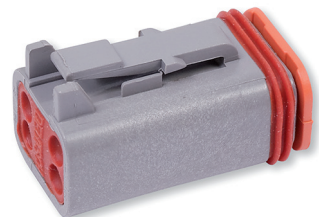

## Wasserdichte Steckverbinder DEUTSCH DT Reparaturteile

- ▶ Schutz von elektrischen Anschlüssen vor Feuchtigkeit und Schmutz
  - Gute elektrische Verbindung garantiert
- ▶ Entsprechend IEC 60529 und DIN 40050-9
- ▶ Schutzklasse IP68
  - Staub- und wasserdicht gegen Strahlwasser und Eintauchen in Wasser bei einer Wassertiefe über 1 m

### Technische Daten

Schutzklasse	IP68
--------------	------

365885  
01

365892  
02

365886  
03

365893  
04

365887  
05

365894  
06

365888  
07

365895  
08

365889  
09

365896  
10

365890  
11

365897  
12

No.	Artikelbezeichnung	Anzahl Pole	Querschnitt	Männlich / Weiblich	VPE Stück	Artikel-Nr.
01	DT Gehäuse für Stiftkontakte	2-pin	0.5 - 1.5 mm <sup>2</sup>	Männlich	10	365885
02	DT Gehäuse für Buchsenkontakte	2-pin	0.5 - 1.5 mm <sup>2</sup>	Weiblich	10	365892
03	DT Gehäuse für Stiftkontakte	3-pin	0.5 - 1.5 mm <sup>2</sup>	Männlich	10	365886
04	DT Gehäuse für Buchsenkontakte	3-pin	0.5 - 1.5 mm <sup>2</sup>	Weiblich	10	365893
05	DT Gehäuse für Stiftkontakte	4-pin	0.5 - 1.5 mm <sup>2</sup>	Männlich	10	365887
06	DT Gehäuse für Buchsenkontakte	4-pin	0.5 - 1.5 mm <sup>2</sup>	Weiblich	10	365894
07	DT Gehäuse für Stiftkontakte	6-pin	0.5 - 1.5 mm <sup>2</sup>	Männlich	5	365888
08	DT Gehäuse für Buchsenkontakte	6-pin	0.5 - 1.5 mm <sup>2</sup>	Weiblich	5	365895
09	DT Gehäuse für Stiftkontakte	8-pin	0.5 - 1.5 mm <sup>2</sup>	Männlich	5	365889
10	DT Gehäuse für Buchsenkontakte	8-pin	0.5 - 1.5 mm <sup>2</sup>	Weiblich	5	365896
11	DT Gehäuse für Stiftkontakte	12-pin	0.5 - 1.5 mm <sup>2</sup>	Männlich	5	365890
12	DT Gehäuse für Buchsenkontakte	12-pin	0.5 - 1.5 mm <sup>2</sup>	Weiblich	5	365897

12304[AGR]

**Verwandte Artikel**

	VPE Stück	Artikel-Nr.
DT Stiftkontakt	100	365891
DT Buchsenkontakt	100	365898
DT Dichtstopfen weiß	100	367078
Entriegelungswerkzeug DT-RT1	1	367085