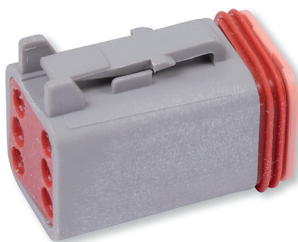

## Wasserdichte Steckverbinder DEUTSCH DT Reparaturteile

- ▶ Schutz von elektrischen Anschlüssen vor Feuchtigkeit und Schmutz
  - Gute elektrische Verbindung garantiert
- ▶ Entsprechend IEC 60529 und DIN 40050-9
- ▶ Schutzklasse IP68
  - Staub- und wasserdicht gegen Strahlwasser und Eintauchen in Wasser bei einer Wassertiefe über 1 m

### Technische Daten

Schutzklasse	IP68
--------------	------

365885  
01

365892  
02

365886  
03

365893  
04

365887  
05

365894  
06

365888  
07

365895  
08

365889  
09

365896  
10

365890  
11

365897  
12

No.	Artikelbezeichnung	Anzahl Pole	Querschnitt	Männlich / Weiblich	VPE Stück	Artikel-Nr.
01	DT Gehäuse für Stiftkontakte	2-pin	0.5 - 1.5 mm <sup>2</sup>	Männlich	10	365885
02	DT Gehäuse für Buchsenkontakte	2-pin	0.5 - 1.5 mm <sup>2</sup>	Weiblich	10	365892
03	DT Gehäuse für Stiftkontakte	3-pin	0.5 - 1.5 mm <sup>2</sup>	Männlich	10	365886
04	DT Gehäuse für Buchsenkontakte	3-pin	0.5 - 1.5 mm <sup>2</sup>	Weiblich	10	365893
05	DT Gehäuse für Stiftkontakte	4-pin	0.5 - 1.5 mm <sup>2</sup>	Männlich	10	365887
06	DT Gehäuse für Buchsenkontakte	4-pin	0.5 - 1.5 mm <sup>2</sup>	Weiblich	10	365894
07	DT Gehäuse für Stiftkontakte	6-pin	0.5 - 1.5 mm <sup>2</sup>	Männlich	5	365888
08	DT Gehäuse für Buchsenkontakte	6-pin	0.5 - 1.5 mm <sup>2</sup>	Weiblich	5	365895
09	DT Gehäuse für Stiftkontakte	8-pin	0.5 - 1.5 mm <sup>2</sup>	Männlich	5	365889
10	DT Gehäuse für Buchsenkontakte	8-pin	0.5 - 1.5 mm <sup>2</sup>	Weiblich	5	365896
11	DT Gehäuse für Stiftkontakte	12-pin	0.5 - 1.5 mm <sup>2</sup>	Männlich	5	365890
12	DT Gehäuse für Buchsenkontakte	12-pin	0.5 - 1.5 mm <sup>2</sup>	Weiblich	5	365897

12304[AGR]

**Verwandte Artikel**

	VPE Stück	Artikel-Nr.
DT Stiftkontakt	100	365891
DT Buchsenkontakt	100	365898
DT Dichtstopfen weiß	100	367078
Entriegelungswerkzeug DT-RT1	1	367085