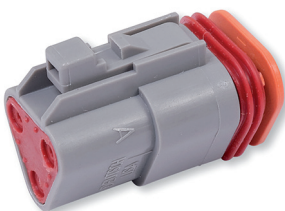

## Wasserdichte Steckverbinder DEUTSCH DT Reparaturteile

- ▶ Schutz von elektrischen Anschlüssen vor Feuchtigkeit und Schmutz
  - Gute elektrische Verbindung garantiert
- ▶ Entsprechend IEC 60529 und DIN 40050-9
- ▶ Schutzklasse IP68
  - Staub- und wasserdicht gegen Strahlwasser und Eintauchen in Wasser bei einer Wassertiefe über 1 m

### Technische Daten

Schutzklasse	IP68
--------------	------

365885  
01

365892  
02

365886  
03

365893  
04

365887  
05

365894  
06

365888  
07

365895  
08

365889  
09

365896  
10

365890  
11

365897  
12

No.	Artikelbezeichnung	Anzahl Pole	Querschnitt	Männlich / Weiblich	VPE Stück	Artikel-Nr.
01	DT Gehäuse für Stiftkontakte	2-pin	0.5 - 1.5 mm <sup>2</sup>	Männlich	10	365885
02	DT Gehäuse für Buchsenkontakte	2-pin	0.5 - 1.5 mm <sup>2</sup>	Weiblich	10	365892
03	DT Gehäuse für Stiftkontakte	3-pin	0.5 - 1.5 mm <sup>2</sup>	Männlich	10	365886
04	DT Gehäuse für Buchsenkontakte	3-pin	0.5 - 1.5 mm <sup>2</sup>	Weiblich	10	365893
05	DT Gehäuse für Stiftkontakte	4-pin	0.5 - 1.5 mm <sup>2</sup>	Männlich	10	365887
06	DT Gehäuse für Buchsenkontakte	4-pin	0.5 - 1.5 mm <sup>2</sup>	Weiblich	10	365894
07	DT Gehäuse für Stiftkontakte	6-pin	0.5 - 1.5 mm <sup>2</sup>	Männlich	5	365888
08	DT Gehäuse für Buchsenkontakte	6-pin	0.5 - 1.5 mm <sup>2</sup>	Weiblich	5	365895
09	DT Gehäuse für Stiftkontakte	8-pin	0.5 - 1.5 mm <sup>2</sup>	Männlich	5	365889
10	DT Gehäuse für Buchsenkontakte	8-pin	0.5 - 1.5 mm <sup>2</sup>	Weiblich	5	365896
11	DT Gehäuse für Stiftkontakte	12-pin	0.5 - 1.5 mm <sup>2</sup>	Männlich	5	365890
12	DT Gehäuse für Buchsenkontakte	12-pin	0.5 - 1.5 mm <sup>2</sup>	Weiblich	5	365897

12304[AGR]

**Verwandte Artikel**

	VPE Stück	Artikel-Nr.
DT Stiftkontakt	100	365891
DT Buchsenkontakt	100	365898
DT Dichtstopfen weiß	100	367078
Entriegelungswerkzeug DT-RT1	1	367085