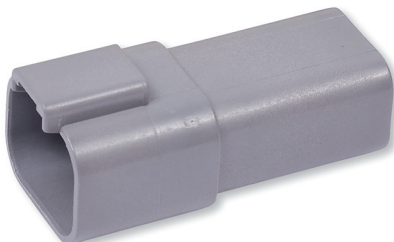

## Wasserdichte Steckverbinder DEUTSCH DT Reparaturteile

- ▶ Schutz von elektrischen Anschlüssen vor Feuchtigkeit und Schmutz
  - Gute elektrische Verbindung garantiert
- ▶ Entsprechend IEC 60529 und DIN 40050-9
- ▶ Schutzklasse IP68
  - Staub- und wasserdicht gegen Strahlwasser und Eintauchen in Wasser bei einer Wassertiefe über 1 m

### Technische Daten

Schutzklasse	IP68
--------------	------

365885  
01

365892  
02

365886  
03

365893  
04

365887  
05

365894  
06

365888  
07

365895  
08

365889  
09

365896  
10

365890  
11

365897  
12

No.	Artikelbezeichnung	Anzahl Pole	Querschnitt	Männlich / Weiblich	VPE Stück	Artikel-Nr.
01	DT Gehäuse für Stiftkontakte	2-pin	0.5 - 1.5 mm <sup>2</sup>	Männlich	10	365885
02	DT Gehäuse für Buchsenkontakte	2-pin	0.5 - 1.5 mm <sup>2</sup>	Weiblich	10	365892
03	DT Gehäuse für Stiftkontakte	3-pin	0.5 - 1.5 mm <sup>2</sup>	Männlich	10	365886
04	DT Gehäuse für Buchsenkontakte	3-pin	0.5 - 1.5 mm <sup>2</sup>	Weiblich	10	365893
05	DT Gehäuse für Stiftkontakte	4-pin	0.5 - 1.5 mm <sup>2</sup>	Männlich	10	365887
06	DT Gehäuse für Buchsenkontakte	4-pin	0.5 - 1.5 mm <sup>2</sup>	Weiblich	10	365894
07	DT Gehäuse für Stiftkontakte	6-pin	0.5 - 1.5 mm <sup>2</sup>	Männlich	5	365888
08	DT Gehäuse für Buchsenkontakte	6-pin	0.5 - 1.5 mm <sup>2</sup>	Weiblich	5	365895
09	DT Gehäuse für Stiftkontakte	8-pin	0.5 - 1.5 mm <sup>2</sup>	Männlich	5	365889
10	DT Gehäuse für Buchsenkontakte	8-pin	0.5 - 1.5 mm <sup>2</sup>	Weiblich	5	365896
11	DT Gehäuse für Stiftkontakte	12-pin	0.5 - 1.5 mm <sup>2</sup>	Männlich	5	365890
12	DT Gehäuse für Buchsenkontakte	12-pin	0.5 - 1.5 mm <sup>2</sup>	Weiblich	5	365897

12304[AGR]

**Verwandte Artikel**

	VPE Stück	Artikel-Nr.
DT Stiftkontakt	100	365891
DT Buchsenkontakt	100	365898
DT Dichtstopfen weiß	100	367078
Entriegelungswerkzeug DT-RT1	1	367085