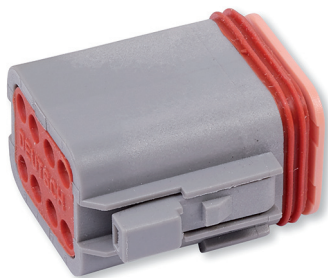

## Wasserdichte Steckverbinder DEUTSCH DT Reparaturteile

- ▶ Schutz von elektrischen Anschlüssen vor Feuchtigkeit und Schmutz
  - Gute elektrische Verbindung garantiert
- ▶ Entsprechend IEC 60529 und DIN 40050-9
- ▶ Schutzklasse IP68
  - Staub- und wasserdicht gegen Strahlwasser und Eintauchen in Wasser bei einer Wassertiefe über 1 m

### Technische Daten

Schutzklasse	IP68
--------------	------

365885  
01

365892  
02

365886  
03

365893  
04

365887  
05

365894  
06

365888  
07

365895  
08

365889  
09

365896  
10

365890  
11

365897  
12

No.	Artikelbezeichnung	Anzahl Pole	Querschnitt	Männlich / Weiblich	VPE Stück	Artikel-Nr.
01	DT Gehäuse für Stiftkontakte	2-pin	0.5 - 1.5 mm <sup>2</sup>	Männlich	10	365885
02	DT Gehäuse für Buchsenkontakte	2-pin	0.5 - 1.5 mm <sup>2</sup>	Weiblich	10	365892
03	DT Gehäuse für Stiftkontakte	3-pin	0.5 - 1.5 mm <sup>2</sup>	Männlich	10	365886
04	DT Gehäuse für Buchsenkontakte	3-pin	0.5 - 1.5 mm <sup>2</sup>	Weiblich	10	365893
05	DT Gehäuse für Stiftkontakte	4-pin	0.5 - 1.5 mm <sup>2</sup>	Männlich	10	365887
06	DT Gehäuse für Buchsenkontakte	4-pin	0.5 - 1.5 mm <sup>2</sup>	Weiblich	10	365894
07	DT Gehäuse für Stiftkontakte	6-pin	0.5 - 1.5 mm <sup>2</sup>	Männlich	5	365888
08	DT Gehäuse für Buchsenkontakte	6-pin	0.5 - 1.5 mm <sup>2</sup>	Weiblich	5	365895
09	DT Gehäuse für Stiftkontakte	8-pin	0.5 - 1.5 mm <sup>2</sup>	Männlich	5	365889
10	DT Gehäuse für Buchsenkontakte	8-pin	0.5 - 1.5 mm <sup>2</sup>	Weiblich	5	365896
11	DT Gehäuse für Stiftkontakte	12-pin	0.5 - 1.5 mm <sup>2</sup>	Männlich	5	365890
12	DT Gehäuse für Buchsenkontakte	12-pin	0.5 - 1.5 mm <sup>2</sup>	Weiblich	5	365897

12304[AGR]

**Verwandte Artikel**

	VPE Stück	Artikel-Nr.
DT Stiftkontakt	100	365891
DT Buchsenkontakt	100	365898
DT Dichtstopfen weiß	100	367078
Entriegelungswerkzeug DT-RT1	1	367085