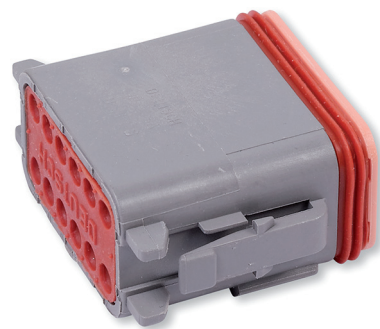

## Wasserdichte Steckverbinder DEUTSCH DT Reparaturteile

- ▶ Schutz von elektrischen Anschlüssen vor Feuchtigkeit und Schmutz
  - Gute elektrische Verbindung garantiert
- ▶ Entsprechend IEC 60529 und DIN 40050-9
- ▶ Schutzklasse IP68
  - Staub- und wasserdicht gegen Strahlwasser und Eintauchen in Wasser bei einer Wassertiefe über 1 m

365888  
07

365895  
08

365889  
09

365896  
10

365890  
11

365897  
12

No.	Artikelbezeichnung	Anzahl Pole	Querschnitt	Männlich / Weiblich	VPE Stück	Artikel-Nr.
01	DT Gehäuse für Stiftkontakte	2-pin	0.5 - 1.5 mm <sup>2</sup>	Männlich	10	365885
02	DT Gehäuse für Buchsenkontakte	2-pin	0.5 - 1.5 mm <sup>2</sup>	Weiblich	10	365892
03	DT Gehäuse für Stiftkontakte	3-pin	0.5 - 1.5 mm <sup>2</sup>	Männlich	10	365886
04	DT Gehäuse für Buchsenkontakte	3-pin	0.5 - 1.5 mm <sup>2</sup>	Weiblich	10	365893
05	DT Gehäuse für Stiftkontakte	4-pin	0.5 - 1.5 mm <sup>2</sup>	Männlich	10	365887
06	DT Gehäuse für Buchsenkontakte	4-pin	0.5 - 1.5 mm <sup>2</sup>	Weiblich	10	365894
07	DT Gehäuse für Stiftkontakte	6-pin	0.5 - 1.5 mm <sup>2</sup>	Männlich	5	365888
08	DT Gehäuse für Buchsenkontakte	6-pin	0.5 - 1.5 mm <sup>2</sup>	Weiblich	5	365895
09	DT Gehäuse für Stiftkontakte	8-pin	0.5 - 1.5 mm <sup>2</sup>	Männlich	5	365889
10	DT Gehäuse für Buchsenkontakte	8-pin	0.5 - 1.5 mm <sup>2</sup>	Weiblich	5	365896
11	DT Gehäuse für Stiftkontakte	12-pin	0.5 - 1.5 mm <sup>2</sup>	Männlich	5	365890
12	DT Gehäuse für Buchsenkontakte	12-pin	0.5 - 1.5 mm <sup>2</sup>	Weiblich	5	365897

12304[AGR]

**Verwandte Artikel**

	VPE Stück	Artikel-Nr.
DT Stiftkontakt	100	365891
DT Buchsenkontakt	100	365898
DT Dichtstopfen weiß	100	367078
Entriegelungswerkzeug DT-RT1	1	367085