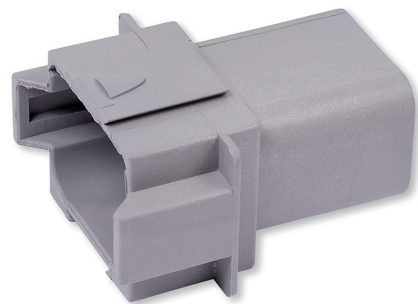

## Wasserdichte Steckverbinder DEUTSCH DT Reparaturteile

- ▶ Schutz von elektrischen Anschlüssen vor Feuchtigkeit und Schmutz
  - Gute elektrische Verbindung garantiert
- ▶ Entsprechend IEC 60529 und DIN 40050-9
- ▶ Schutzklasse IP68
  - Staub- und wasserdicht gegen Strahlwasser und Eintauchen in Wasser bei einer Wassertiefe über 1 m

### Technische Daten

Schutzklasse	IP68
--------------	------

365885  
01

365892  
02

365886  
03

365893  
04

365887  
05

365894  
06

365888  
07

365895  
08

365889  
09

365896  
10

365890  
11

365897  
12

No.	Artikelbezeichnung	Anzahl Pole	Querschnitt	Männlich / Weiblich	VPE Stück	Artikel-Nr.
01	DT Gehäuse für Stiftkontakte	2-pin	0.5 - 1.5 mm <sup>2</sup>	Männlich	10	365885
02	DT Gehäuse für Buchsenkontakte	2-pin	0.5 - 1.5 mm <sup>2</sup>	Weiblich	10	365892
03	DT Gehäuse für Stiftkontakte	3-pin	0.5 - 1.5 mm <sup>2</sup>	Männlich	10	365886
04	DT Gehäuse für Buchsenkontakte	3-pin	0.5 - 1.5 mm <sup>2</sup>	Weiblich	10	365893
05	DT Gehäuse für Stiftkontakte	4-pin	0.5 - 1.5 mm <sup>2</sup>	Männlich	10	365887
06	DT Gehäuse für Buchsenkontakte	4-pin	0.5 - 1.5 mm <sup>2</sup>	Weiblich	10	365894
07	DT Gehäuse für Stiftkontakte	6-pin	0.5 - 1.5 mm <sup>2</sup>	Männlich	5	365888
08	DT Gehäuse für Buchsenkontakte	6-pin	0.5 - 1.5 mm <sup>2</sup>	Weiblich	5	365895
09	DT Gehäuse für Stiftkontakte	8-pin	0.5 - 1.5 mm <sup>2</sup>	Männlich	5	365889
10	DT Gehäuse für Buchsenkontakte	8-pin	0.5 - 1.5 mm <sup>2</sup>	Weiblich	5	365896
11	DT Gehäuse für Stiftkontakte	12-pin	0.5 - 1.5 mm <sup>2</sup>	Männlich	5	365890
12	DT Gehäuse für Buchsenkontakte	12-pin	0.5 - 1.5 mm <sup>2</sup>	Weiblich	5	365897

12304[AGR]

**Verwandte Artikel**

	VPE Stück	Artikel-Nr.
DT Stiftkontakt	100	365891
DT Buchsenkontakt	100	365898
DT Dichtstopfen weiß	100	367078
Entriegelungswerkzeug DT-RT1	1	367085