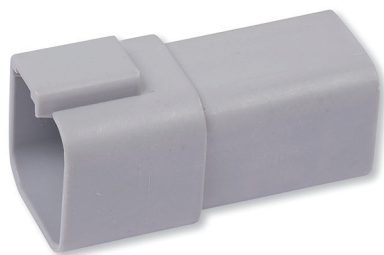

## Wasserdichte Steckverbinder DEUTSCH DT Reparaturteile

- ▶ Schutz von elektrischen Anschlüssen vor Feuchtigkeit und Schmutz
  - Gute elektrische Verbindung garantiert
- ▶ Entsprechend IEC 60529 und DIN 40050-9
- ▶ Schutzklasse IP68
  - Staub- und wasserdicht gegen Strahlwasser und Eintauchen in Wasser bei einer Wassertiefe über 1 m

### Technische Daten

Schutzklasse	IP68
--------------	------

365885  
01

365892  
02

365886  
03

365893  
04

365887  
05

365894  
06

365888  
07

365895  
08

365889  
09

365896  
10

365890  
11

365897  
12

No.	Artikelbezeichnung	Anzahl Pole	Querschnitt	Männlich / Weiblich	VPE Stück	Artikel-Nr.
01	DT Gehäuse für Stiftkontakte	2-pin	0.5 - 1.5 mm <sup>2</sup>	Männlich	10	365885
02	DT Gehäuse für Buchsenkontakte	2-pin	0.5 - 1.5 mm <sup>2</sup>	Weiblich	10	365892
03	DT Gehäuse für Stiftkontakte	3-pin	0.5 - 1.5 mm <sup>2</sup>	Männlich	10	365886
04	DT Gehäuse für Buchsenkontakte	3-pin	0.5 - 1.5 mm <sup>2</sup>	Weiblich	10	365893
05	DT Gehäuse für Stiftkontakte	4-pin	0.5 - 1.5 mm <sup>2</sup>	Männlich	10	365887
06	DT Gehäuse für Buchsenkontakte	4-pin	0.5 - 1.5 mm <sup>2</sup>	Weiblich	10	365894
07	DT Gehäuse für Stiftkontakte	6-pin	0.5 - 1.5 mm <sup>2</sup>	Männlich	5	365888
08	DT Gehäuse für Buchsenkontakte	6-pin	0.5 - 1.5 mm <sup>2</sup>	Weiblich	5	365895
09	DT Gehäuse für Stiftkontakte	8-pin	0.5 - 1.5 mm <sup>2</sup>	Männlich	5	365889
10	DT Gehäuse für Buchsenkontakte	8-pin	0.5 - 1.5 mm <sup>2</sup>	Weiblich	5	365896
11	DT Gehäuse für Stiftkontakte	12-pin	0.5 - 1.5 mm <sup>2</sup>	Männlich	5	365890
12	DT Gehäuse für Buchsenkontakte	12-pin	0.5 - 1.5 mm <sup>2</sup>	Weiblich	5	365897

12304[AGR]

**Verwandte Artikel**

	VPE Stück	Artikel-Nr.
DT Stiftkontakt	100	365891
DT Buchsenkontakt	100	365898
DT Dichtstopfen weiß	100	367078
Entriegelungswerkzeug DT-RT1	1	367085