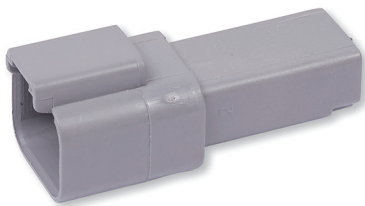

## Wasserdichte Steckverbinder DEUTSCH DT Reparaturteile

- ▶ Schutz von elektrischen Anschlüssen vor Feuchtigkeit und Schmutz
  - Gute elektrische Verbindung garantiert
- ▶ Entsprechend IEC 60529 und DIN 40050-9
- ▶ Schutzklasse IP68
  - Staub- und wasserdicht gegen Strahlwasser und Eintauchen in Wasser bei einer Wassertiefe über 1 m

### Technische Daten

Schutzklasse	IP68
--------------	------

365885  
01

365892  
02

365886  
03

365893  
04

365887  
05

365894  
06

365888  
07

365895  
08

365889  
09

365896  
10

365890  
11

365897  
12

No.	Artikelbezeichnung	Anzahl Pole	Querschnitt	Männlich / Weiblich	VPE Stück	Artikel-Nr.
01	DT Gehäuse für Stiftkontakte	2-pin	0.5 - 1.5 mm <sup>2</sup>	Männlich	10	365885
02	DT Gehäuse für Buchsenkontakte	2-pin	0.5 - 1.5 mm <sup>2</sup>	Weiblich	10	365892
03	DT Gehäuse für Stiftkontakte	3-pin	0.5 - 1.5 mm <sup>2</sup>	Männlich	10	365886
04	DT Gehäuse für Buchsenkontakte	3-pin	0.5 - 1.5 mm <sup>2</sup>	Weiblich	10	365893
05	DT Gehäuse für Stiftkontakte	4-pin	0.5 - 1.5 mm <sup>2</sup>	Männlich	10	365887
06	DT Gehäuse für Buchsenkontakte	4-pin	0.5 - 1.5 mm <sup>2</sup>	Weiblich	10	365894
07	DT Gehäuse für Stiftkontakte	6-pin	0.5 - 1.5 mm <sup>2</sup>	Männlich	5	365888
08	DT Gehäuse für Buchsenkontakte	6-pin	0.5 - 1.5 mm <sup>2</sup>	Weiblich	5	365895
09	DT Gehäuse für Stiftkontakte	8-pin	0.5 - 1.5 mm <sup>2</sup>	Männlich	5	365889
10	DT Gehäuse für Buchsenkontakte	8-pin	0.5 - 1.5 mm <sup>2</sup>	Weiblich	5	365896
11	DT Gehäuse für Stiftkontakte	12-pin	0.5 - 1.5 mm <sup>2</sup>	Männlich	5	365890
12	DT Gehäuse für Buchsenkontakte	12-pin	0.5 - 1.5 mm <sup>2</sup>	Weiblich	5	365897

12304[AGR]

**Verwandte Artikel**

	VPE Stück	Artikel-Nr.
DT Stiftkontakt	100	365891
DT Buchsenkontakt	100	365898
DT Dichtstopfen weiß	100	367078
Entriegelungswerkzeug DT-RT1	1	367085